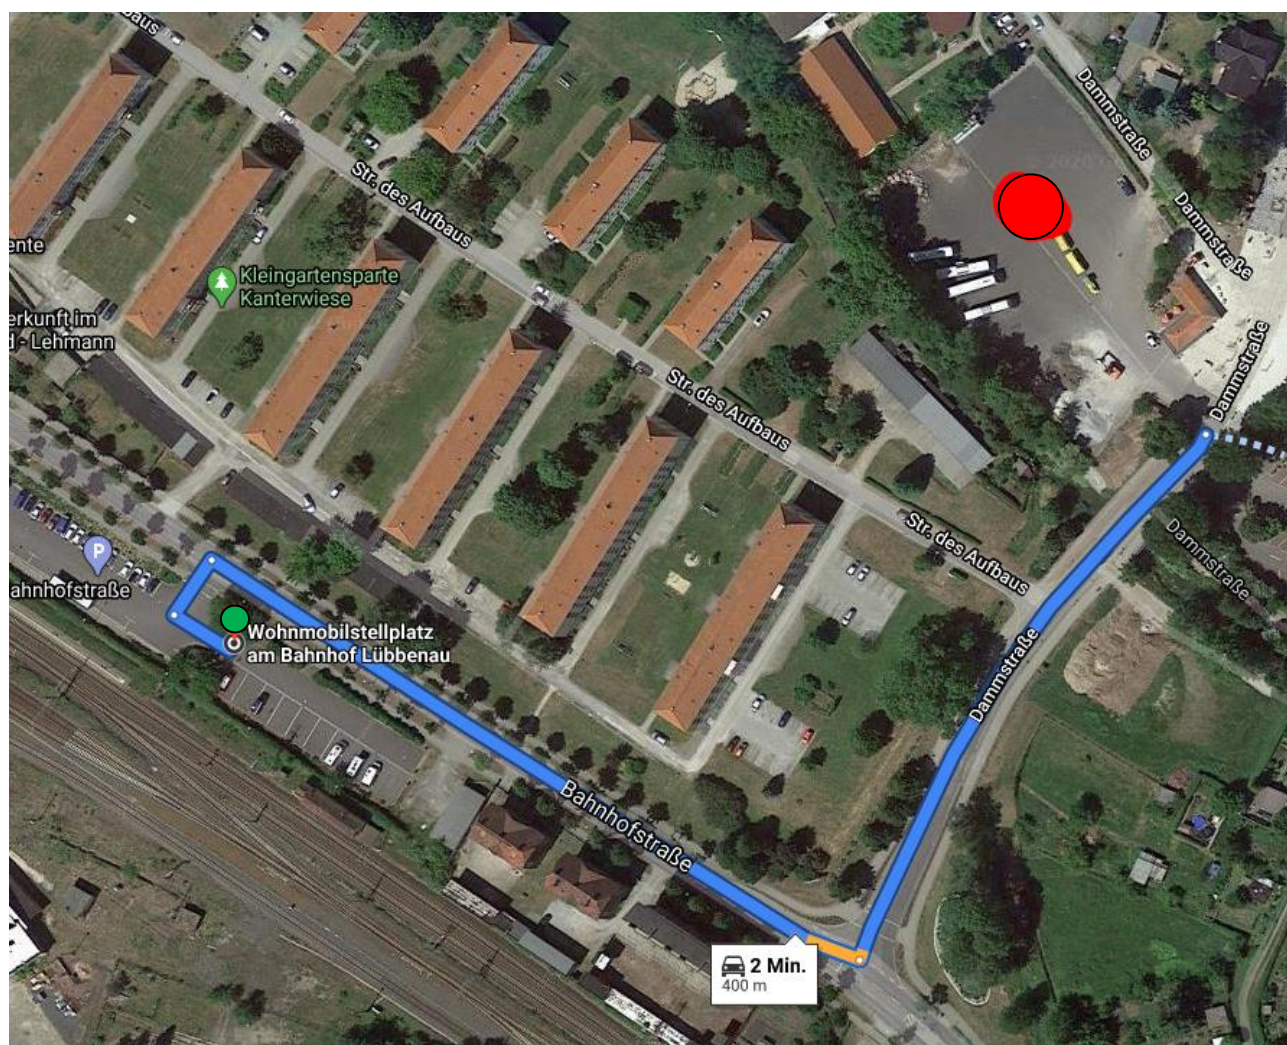

Ihr Standort:

Roter Punkt 

Ziel Entsorgungsstation:

Wohnmobilstellplatz am Bahnhof – grüner Punkt 

Fahrzeit:

2 min (ca. 400m)